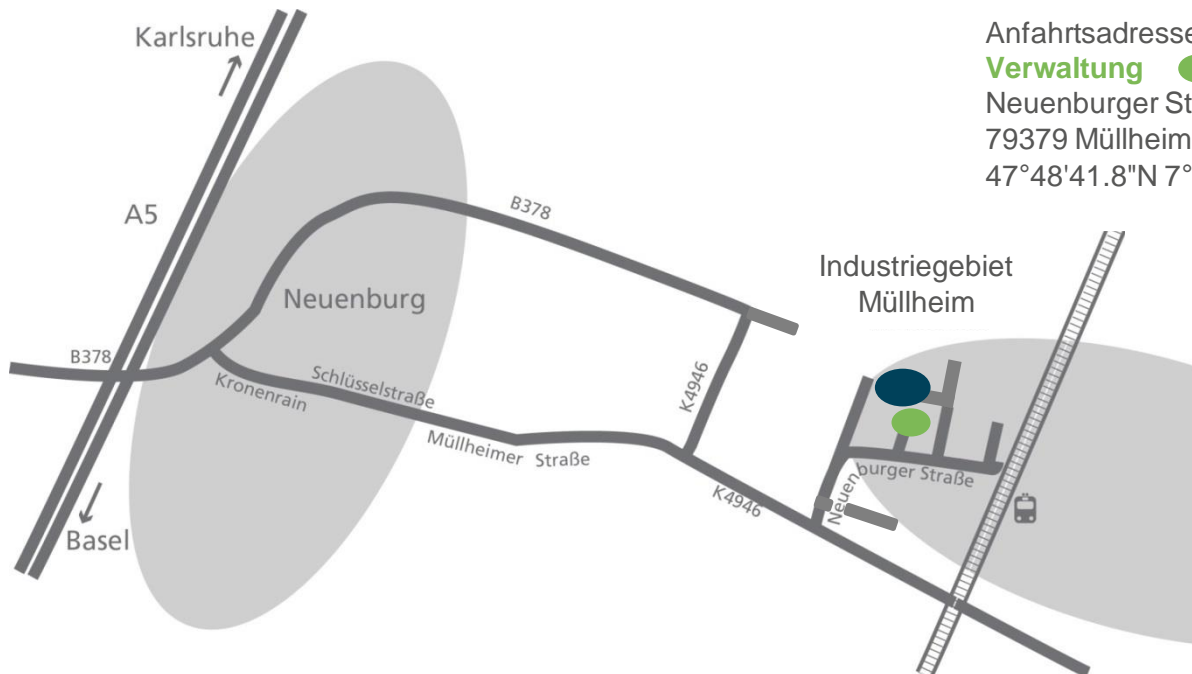

So finden Sie uns

Mit dem Auto

Müllheim liegt zwischen Freiburg und Basel. Auf der A5 nehmen Sie die Autobahnausfahrt Müllheim/Neuenburg. Von der Ausfahrt biegen Sie direkt auf die B378 Richtung Neuenburg ab, dann die erste Möglichkeit rechts in den „Kronenrain“, der Sie als „Schlüsselstraße“ bzw. als „Müllheimer Straße“ / K4946 durch das Zentrum von Neuenburg und weiter als Landstraße Richtung Müllheim führt. Noch vor den ersten Gebäuden des Müllheimer Industriegebiets biegen Sie links in die „Neuenburger Straße“ ein. Ab dort ist der Weg **zur Micrometal Verwaltung (im Dorner Gebäude)** und der Produktion/Logistik über Hinweisschilder gekennzeichnet.

Mit dem Zug

Von Karlsruhe nehmen Sie einen Anschlusszug nach Freiburg. Ab Freiburg geht es weiter nach Müllheim mit dem Regionalverkehrsverbund. Von Basel geht es nach Freiburg oder direkt nach Müllheim. Ab Bahnhof Müllheim sind es ca. 5 Gehminuten bis zu uns. Vom Bahnhofsgebäude aus nehmen Sie die Unterführung Richtung Westen und gehen geradeaus die Neuenburger Straße entlang. Die Verwaltung der Micrometal GmbH befindet sich im Dorner Gebäude, welches Sie nach ca. 300 m auf der rechten Seite finden (Eingang auf der Westseite). Bei Bedarf holen wir Sie gerne vom Bahnhof ab.

micrometal GmbH

Renkenrunsstraße 24
79379 Müllheim (Baden)
Tel: +49 7631 93688 0

Anfahrtsadressen:

Verwaltung ●
Neuenburger Straße 4
79379 Müllheim (Baden)
47°48'41.8"N 7°35'40.3"E

Produktion/Logistik ●
Renkenrunsstraße 24
79379 Müllheim (Baden)
47°48'42.6"N 7°35'40.4"E